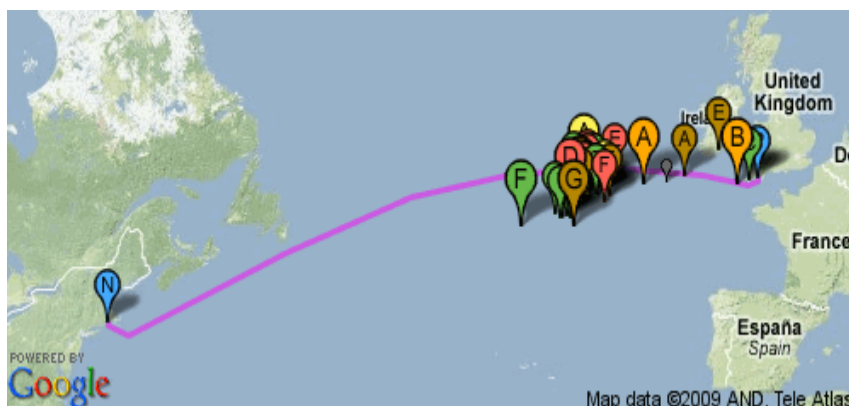

SEGUITE DA VOI LA BARCA DI GIANFRANCO TORTOLANI, COLLEGATEVI AL SEGUENTE INDIRIZZO:

<http://www.oceanracetrack.com/raceplayer/raceplayer.aspx?event=32>

AVRETE LA POSIZIONE DI TUTTE LE BARCHE CON UN AGGIORNAMENTO OGNI 3 O 4 ORE.

ATTUALMENTE LA POSIZIONE DI GIANFRANCO TORTOLANI E' LA SEGUENTE:

Line	Class	Color	Name	Skipper	Class	ID	Posn	Time	Speed	Course	DTG
------	-------	-------	------	---------	-------	----	------	------	-------	--------	-----